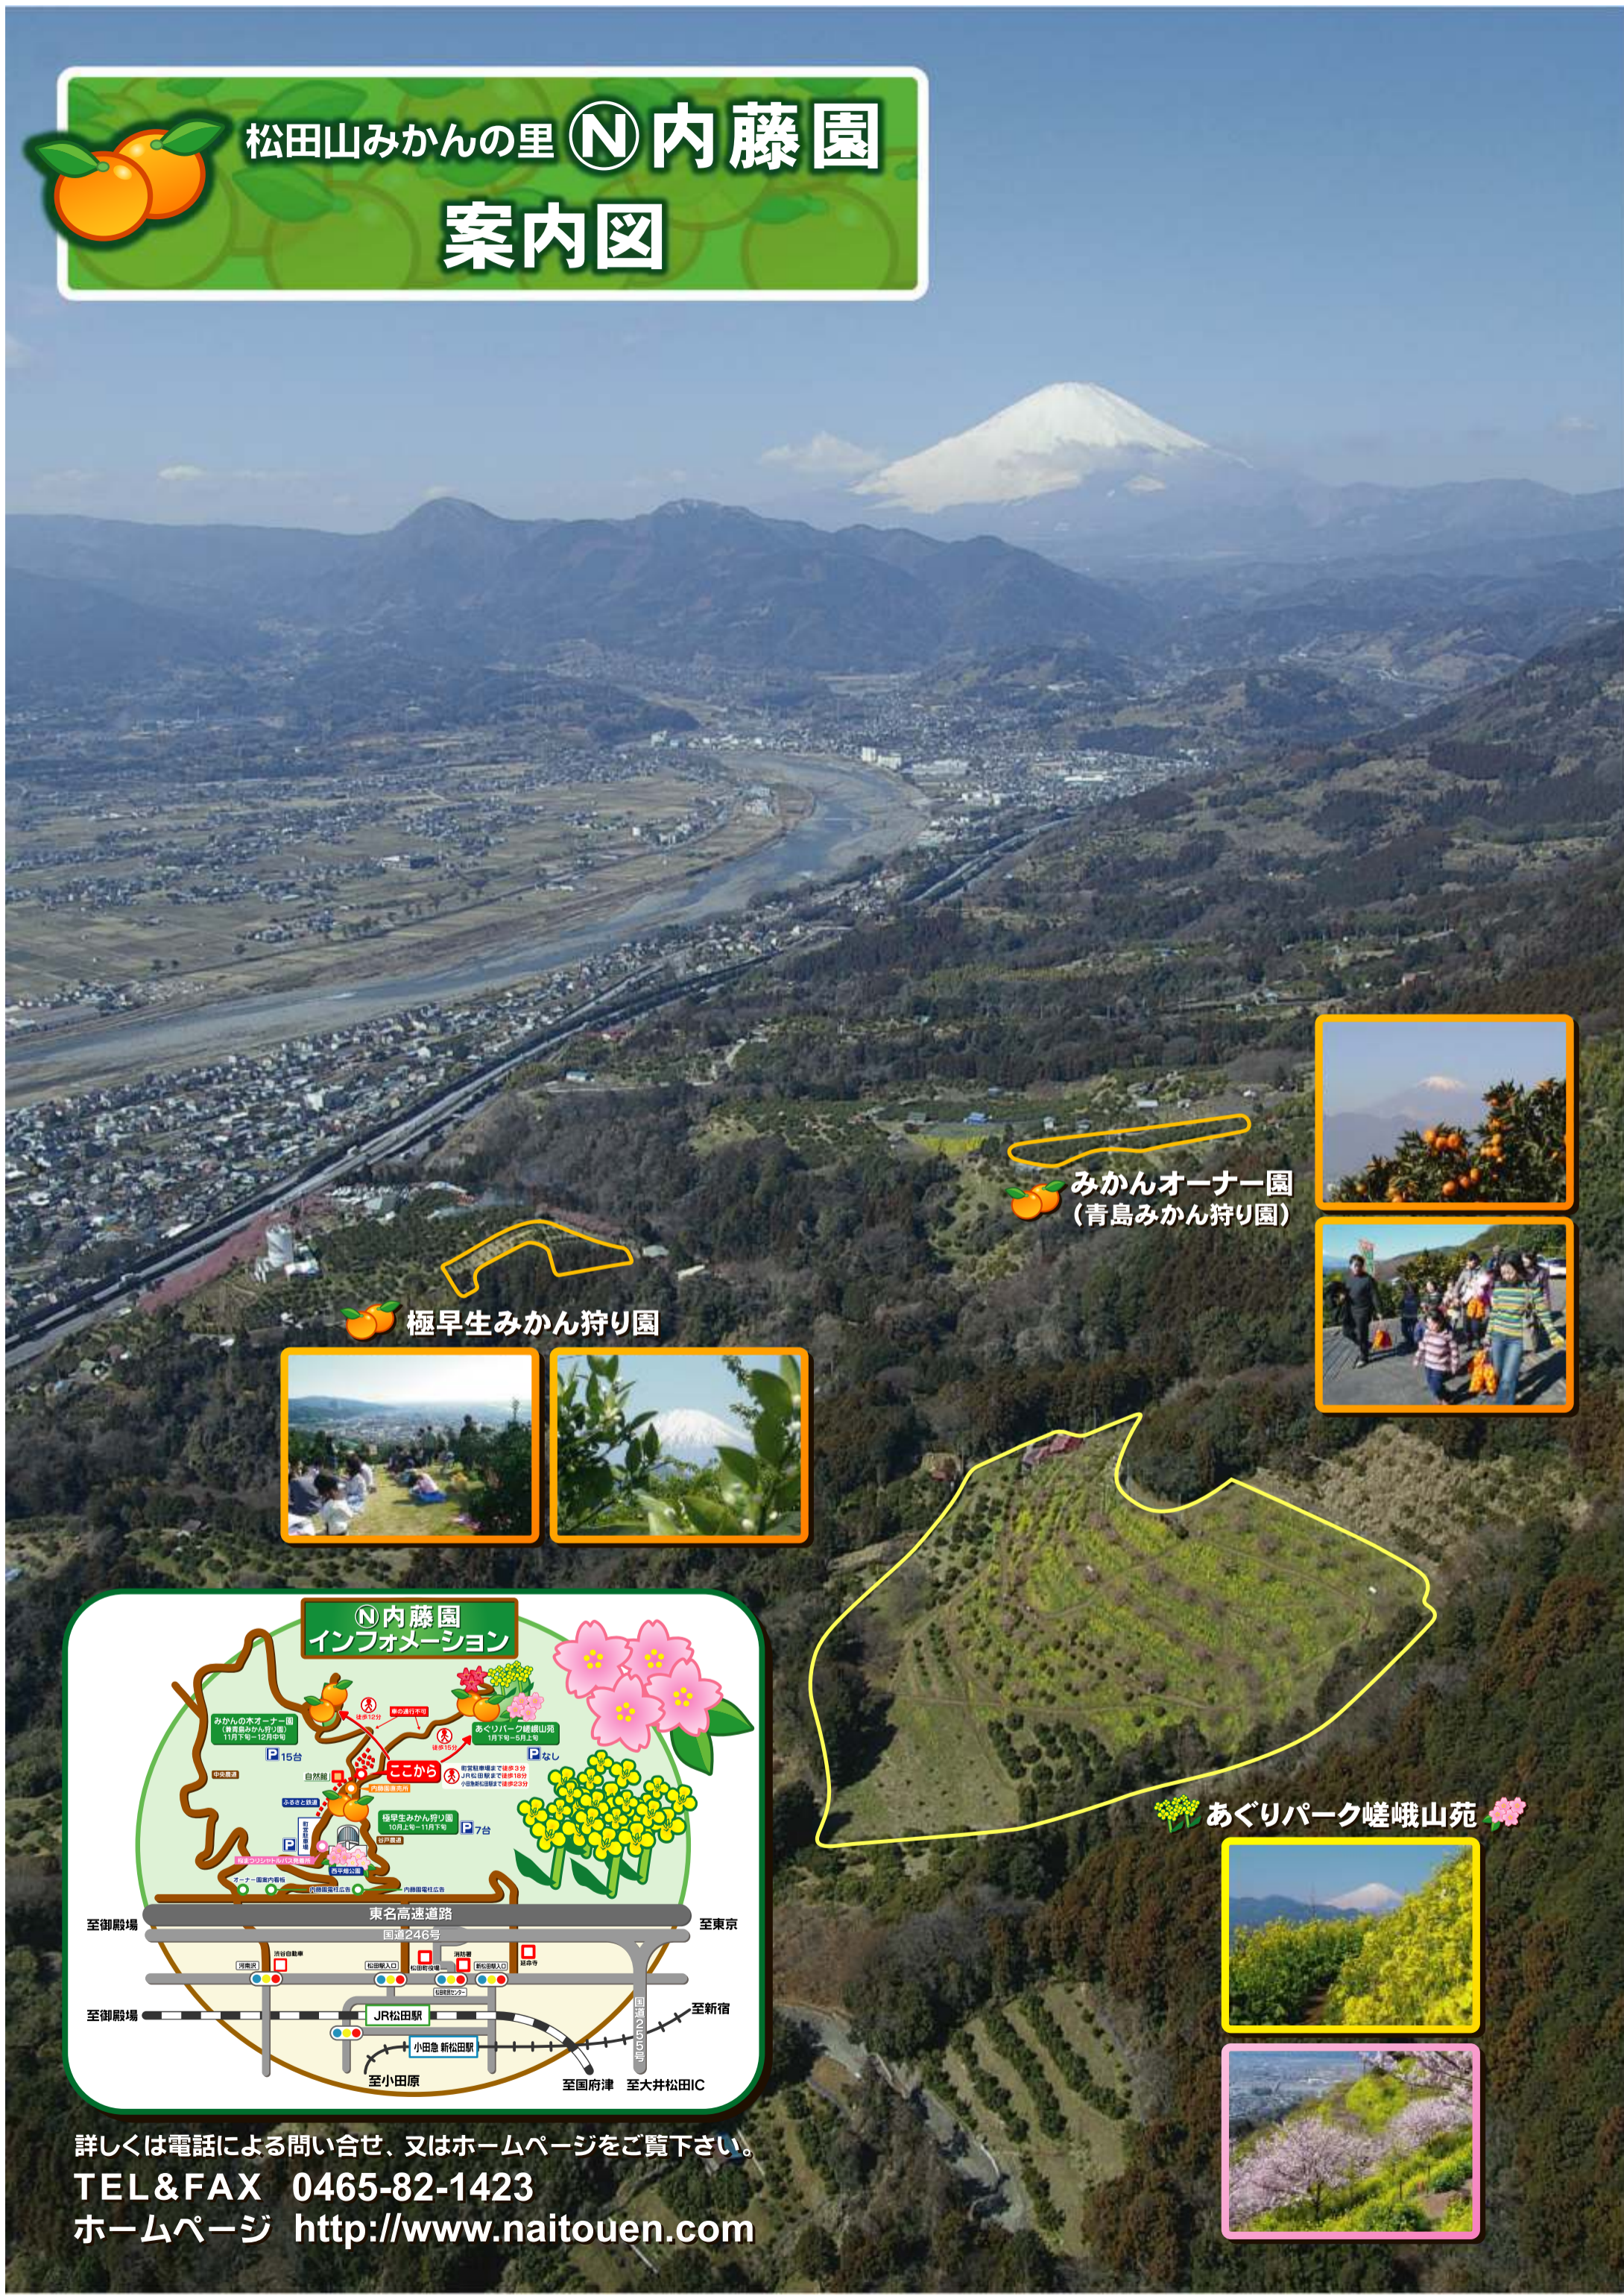

松田山みかんの里 **N**内藤園

案内図

 極早生みかん狩り園

 みかんオーナー園
(青島みかん狩り園)

 あぐりパーク嵯峨山苑 

詳しくは電話による問い合わせ、又はホームページをご覧ください。
 TEL&FAX 0465-82-1423
 ホームページ <http://www.naitouen.com>